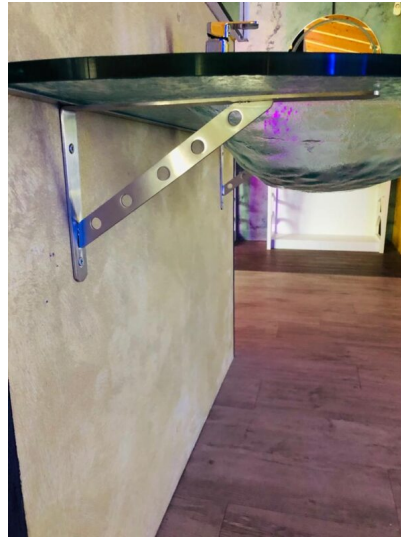

## BESCHREIBUNG

Edelstahl Wandkonsolen für Befestigung von Glaswaschtisch ohne Unterschrank in schwarz matt

Preis pro Paar

Kann in Unterseen abgeholt werden. Lieferung auf Anfrage