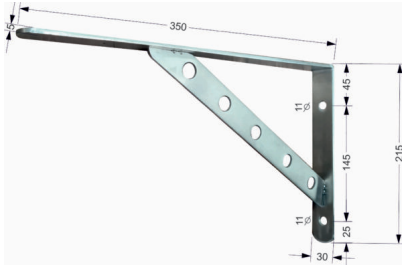

## BESCHREIBUNG

Edelstahl Wandkonsolen für Befestigung von Glaswaschtisch ohne Unterschrank in schwarz matt

Preis pro Paar

Kann in Unterseen abgeholt werden. Lieferung auf Anfrage