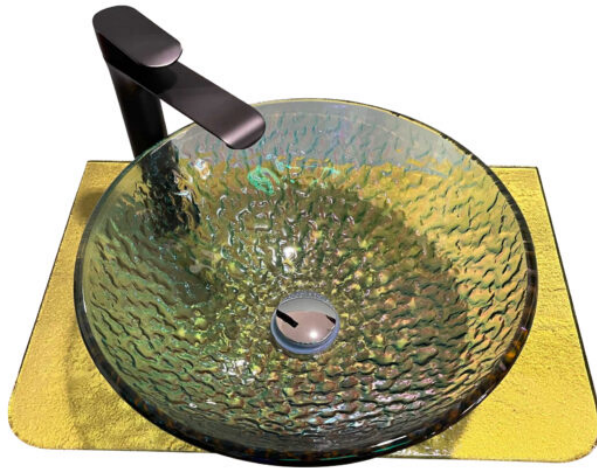

GLASSCHÜSSEL UND ABDECKUNG CR-6520 CREA GLASS

~~CHF830.00~~ CHF630.00

Glasschüssel und Abdeckung. Andere Masse oder Farben auf Anfrage.

SKU: CR-6520 | Category: [Glaswaschtische](#)

BESCHREIBUNG

Glasschüssel und Abdeckung für kleine Räume

- Glasschüssel blau hell (oder Farbe nach Wahl)
- Glasabdeckung 60x40cm gelbgold (oder Farbe nach Wahl) Abdeckung nach Mass möglich mit oder ohne Armaturbohrung
- Schüssel ohne Abdeckung CHF 490.00

Konditionen