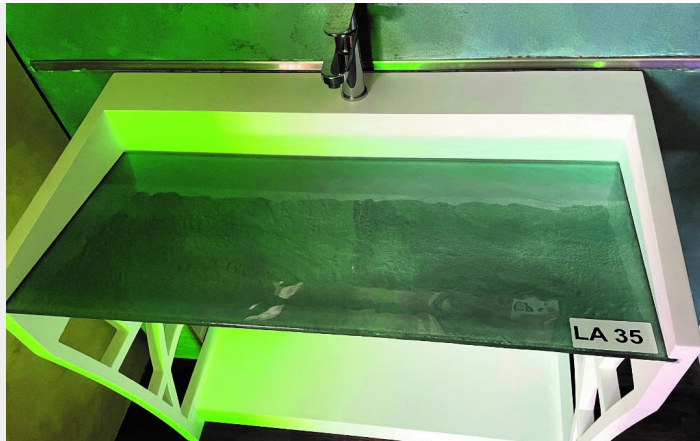

LA 35, GLASLAVABO INKL. MINERALGUSSMÖBEL + GLASPLATTE

CHF800.00

Unsere Firma Crea-Glass hat ihren Sitz in Unterseen. Wir sind renommierter Hersteller und Herstellerinnen, Anbieter und Anbieterinnen hochwertiger Glasprodukte für verschiedene Anwendungen. Mit jahrzehntelanger Erfahrung in der Glasverarbeitung und -gestaltung hat sich unser Unternehmen einen exzellenten Ruf für Qualität und Innovation erarbeitet.