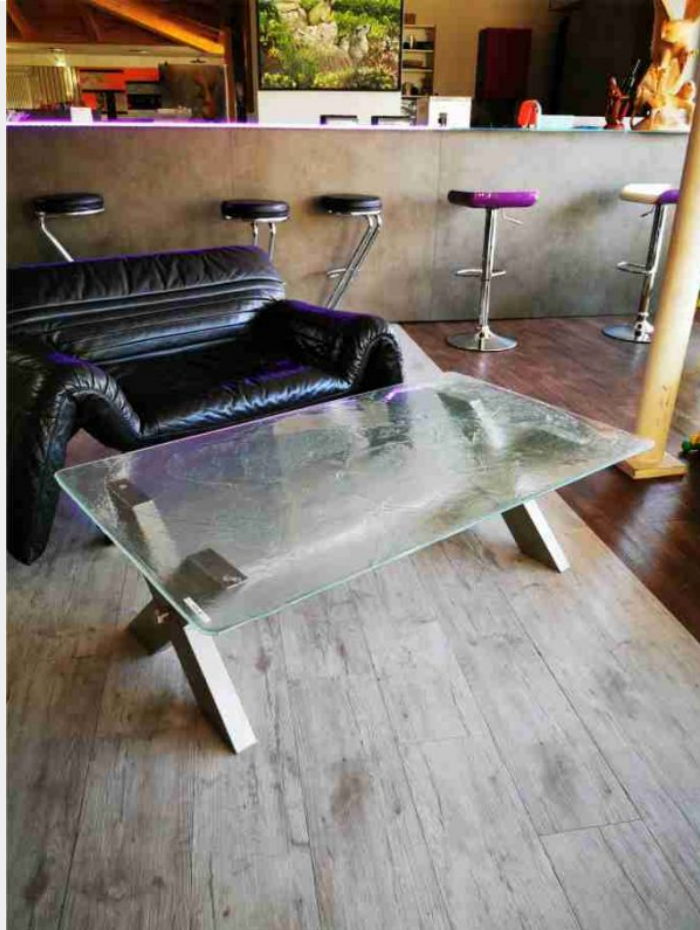

SALONTISCH, TI 16

CHF500.00

Crea-Glass Beschreiben

Unsere Firma Crea-Glass hat ihren Sitz in Unterseen. Wir sind renommierter Hersteller und Herstellerinnen, Anbieter und Anbieterinnen hochwertiger Glasprodukte für verschiedene Anwendungen. Mit jahrzehntelanger Erfahrung in der Glasverarbeitung und -gestaltung hat sich unser Unternehmen einen exzellenten Ruf für Qualität und Innovation erarbeitet.