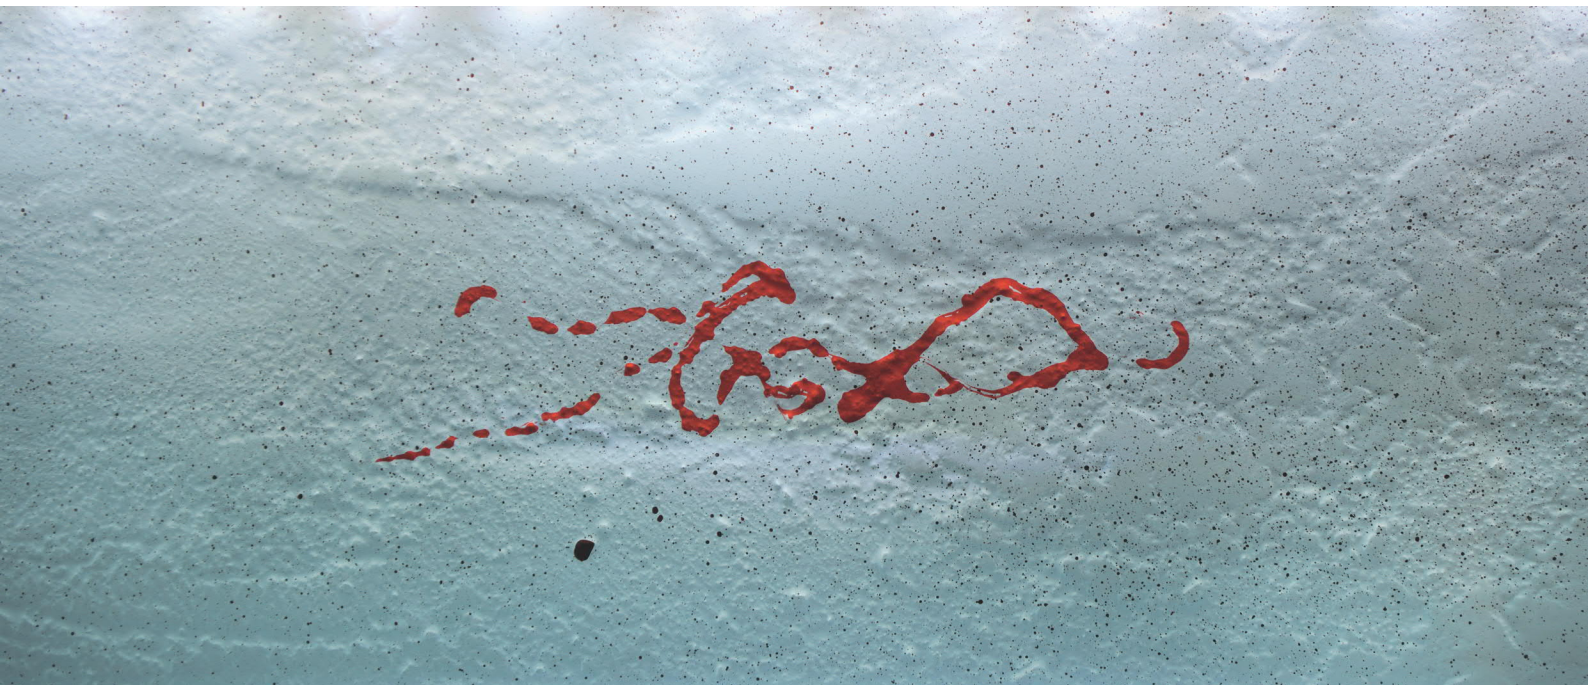

Hier begegnet uns eine Sinfonie aus Weiss und Blutrot in Vollendung. Die Komposition in U-Form wird durch die raffinierte LED-Beleuchtung zum wahren Kristall-Palast.

Doch lassen sich damit auch andere stimmungsvolle Lichtszenen herbeiführen, welche dem Betrachter immer wieder ein Leuchten in die Augen zaubert.