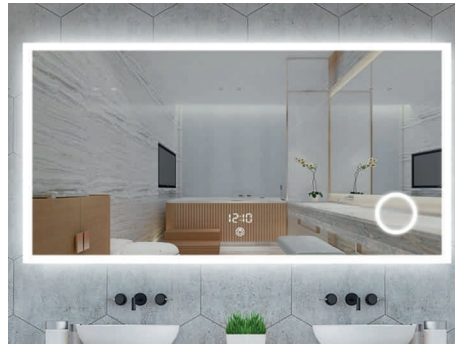

PICCOLO

GLASWASCHTISCHE FÜR KLEINE RÄUME

LA-8035

Glaswaschtisch 80X35CM

inkl. Konsolen aus Edelstahl	CHF	1'860.-
Wandarmatur STEINBERG	CHF	508.-
Ventil	CHF	55.-
Siphon	CHF	65.-

Komplett - Set **CHF 2'488.-**

CR-6500

Glasschüssel und Abdeckung

ESG, 70X37cm, Abdeckung 3003/9005
andere Masse oder Farben auf Anfrage
mit oder ohne Armaturenbohrung

- + Edelstahl-Wandkonsolen
- + Ring für Schüsselbefestigung
- + Ablaufventil

Komplett Set Total Fr. 990.--

CR-7000

GLASSCHÜSSEL KPL.-SET

Schüssel & Abdeckung ESG & Edelstahl
Wandkonsolen & Ventil, Spiegel 60cm mit
LED/Kosmetikspiegel, Design Siphon,
Montagering Schüssel, Armatur, **CHF 1'635.-**
Tablar inkl. Halterung Fr. 95-

CR-5080

GLASSCHÜSSEL MIT MÖBEL HOCHGLANZ 50X50X39CM

Glasschüssel	CHF	850.-
Möbel mit Glasfronten	CHF	1'550.-
Armatur STEINBERG	CHF	539.-
Ventil	CHF	55.-
Siphon	CHF	65.-
Komplett - Set	CHF	3'059.-

*„Spieglein, Spieglein an
der Wand...“*