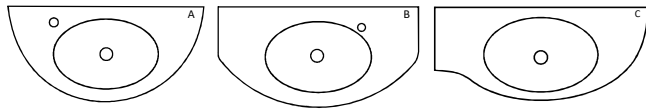

PICCOLO Glaswaschtische für kleine Räume

LA-1050
80x35cm Fr. 1'700.--

CR-5100

Schüssel (mundgeblasen) & Abdeckung 77x45cmESG CHF 1'230.-

Glasschüssel und Abdeckung

Abdeckung ESG, 70x37cm oder 60x40cm, mit oder ohne Armaturbohrung, Schüssel + Ring für Schüsselbefestigung, + Ablaufventil, Fr. 830.-- (ohne Abdeckung Fr. 490.--)

CR-6500

CR-7000

CR-6515 (7020Y70R/9005)

CR-6550 (9003)

CR-6510 (gold)

CR-6570 (silber)

Glaswaschtische auf Mass:

Breite :	
bis 80cm	Fr. 1'700.00
bis 100cm	Fr. 1'900.00
bis 120cm	Fr. 2'200.00
bis 140cm	Fr. 2'800.00
bis 160cm	Fr. 3'200.00

Ablaufventil chrom	Fr. 70.--
Ablaufventil schwarz matt	Fr. 90.--
Designsiphon chrom	Fr. 90.--
Designsiphon schwarz matt	Fr. 105.--

CR-2070, Länge 43cm oder 26cm, Edelstahl poliert Fr. 240.--/ Paar

CR-2075, Länge 43cm oder 26cm Edelstahl, schwarz matt pulverbeschichtet Fr. 280.--/Paar